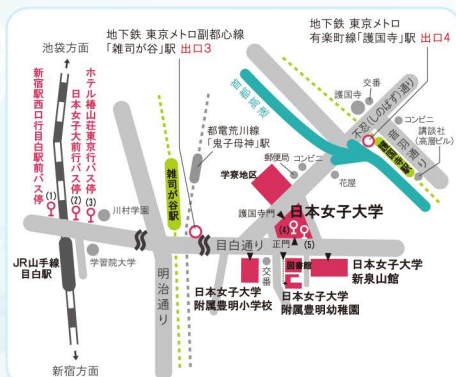

京都女子大学
特命副学長・地域連携
研究センター長

加藤 千恵

京都光華女子大学
副学長・女性キャリア
開発研究センター長

開催場所

日本女子大学 ●〒112-8681 東京都文京区目白台 2-8-1
日本女子大学リカレント教育課程 TEL: 03-5981-3751

参加申込方法

シンポジウム参加には申込が必要です(参加無料)。

日本女子大学リカレント教育課程ホームページからお申し込みください。

女性のためのリカレント教育推進協議会サイト

<https://www.5jwu.ac.jp/gp/recurrent/kyogikai.html>

※お電話でのお申し込みは受け付けておりませんので、予めご了承ください。

access

- JR 山手線目白駅から徒歩約 15 分/バス約 5 分
 - 都営バス (学 05)
日本女子大前行き (直行)
乗車「目白駅前」: バス停 (2) 下車「日本女子大前」: バス停 (4)
 - 都営バス (白 61)
「新宿駅西口」行きまたは「ホテル椿山荘東京」行き
乗車「目白駅前」: バス停 (1) (3) 下車「日本女子大前」: バス停 (5)
- 東京メトロ副都心線「雑司が谷」駅 (3 番出口) 徒歩約 8 分
- 東京メトロ有楽町線「護国寺」駅 (4 番出口) 徒歩約 10 分